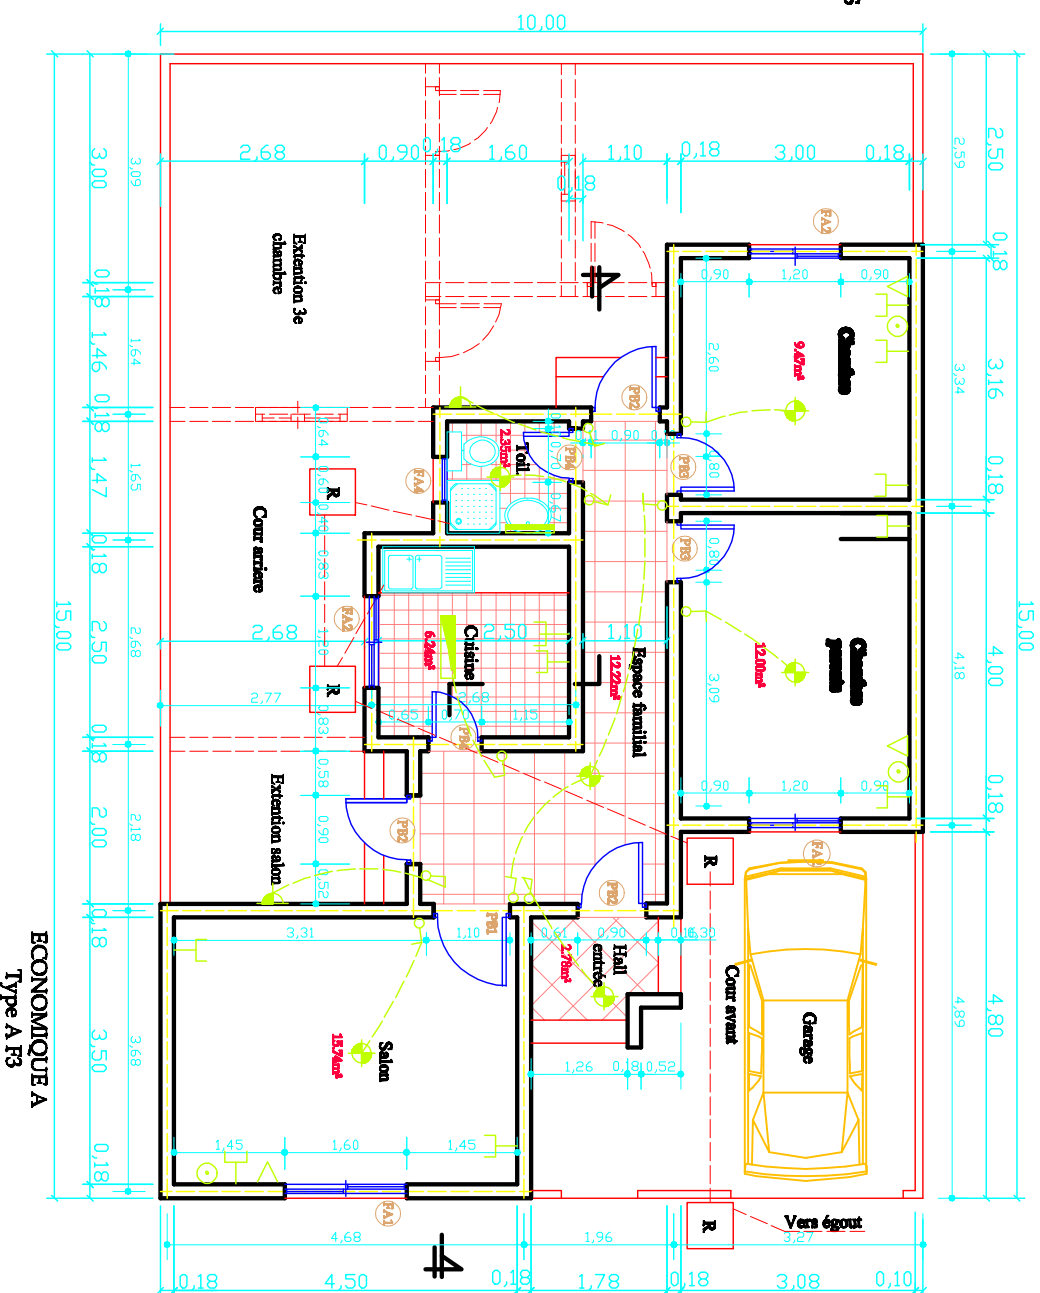

TABEAU DES SURFACES

Chambre parents	12,00m ²
Chambre enfants	9,47m ²
Toilette	2,35m ²
Salon	15,74m ²
Cuisine	6,24m ²
Espace familial	12,27m ²
Hall entrée	2,78m ²
S.T.U.	
61,00m ²	
S.T.H.O	
70,83m ²	

ECONOMIQUE A
Type A F3

LEGENDE ELECTRICITE

-  Hublot MI O 200 IET 250
-  Applicatif murale
-  L'inocthe ou applicatif salle d'eau
-  Interrupteur vas et vient
-  Interrupteur simple allumage
-  Prise de television
-  Prise de telephone
-  Prise de courant 2P+5
-  combiné dismatic 32 A
-  Réglette 1.20